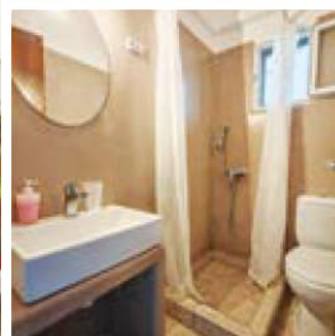

AGAPI

gradska plaža

GPS N40.0937816/E23.7858252

10 min

STUDIO

APARTMAN

DUPLEX

P,1,2,3
SPRAT

Kuća Agapi se nalazi u centralnom delu Neos Marmarasa. Udaljena je oko 150m od mora i oko 500m od gradske plaže. U ponudi su studiji, apartmani i duplexi koji se nalaze u prizemlju, na prvom, drugom i trećem spratu. Neke smeštajne jedinice imaju pogled na more. Kuća ima signal za besplatno korišćenje bežičnog interneta, a smeštajne jedinice imaju TV i klima uređaj čije je korišćenje uključeno u cenu.

LOKACIJA/POLOŽAJ KUĆE:

UDOBNOST:

ODNOS CENA/KVALITET:

DOMAĆIN:

3D TURE

2 1/5 DUPLEX
3 1/3 STUDIO BM

4.40

STUDIO BM

br. 6
II sprat

br. 10
III sprat

br. 3
II sprat

br. 8
III sprat

APARTMAN

br. 11
prizemlje

DUPLEX

br. 2
I sprat

BELEŠKE