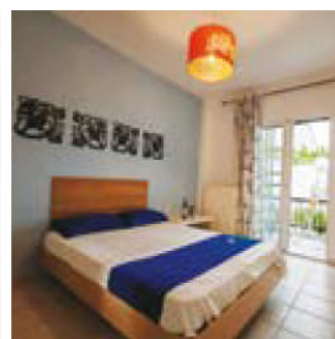

AGAPI

gradska plaža

GPS N40.0937816/E23.7858252

10 min

STUDIO

APARTMAN

DUPLEX

P,1,2,3
SPRAT

Kuća Agapi se nalazi u centralnom delu Neos Marmarasa. Udaljena je oko 150m od mora i oko 500m od gradske plaže. U ponudi su studiji, apartmani i duplexi koji se nalaze u prizemlju, na prvom, drugom i trećem spratu. Neke smeštajne jedinice imaju pogled na more. Kuća ima signal za besplatno korišćenje bežičnog interneta, a smeštajne jedinice imaju TV i klima uređaj čije je korišćenje uključeno u cenu.

LOKACIJA/POLOŽAJ KUĆE:

UDOBNOST:

ODNOS CENA/KVALITET:

DOMAĆIN:

3D TURE

2 1/5 DUPLEX
3 1/3 STUDIO BM

4.40

STUDIO BM

br. 6
II sprat

br. 10
III sprat

br. 3
II sprat

br. 8
III sprat

APARTMAN

br. 11
prizemlje

DUPLEX

br. 2
I sprat

BELEŠKE