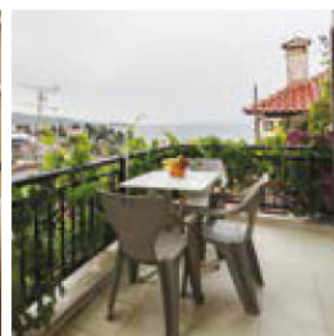

AGAPI

gradska plaža

GPS N40.0937816/E23.7858252

10 min

STUDIO

APARTMAN

DUPLEX

P,1,2,3
SPRAT

Kuća Agapi se nalazi u centralnom delu Neos Marmarasa. Udaljena je oko 150m od mora i oko 500m od gradske plaže. U ponudi su studiji, apartmani i duplexi koji se nalaze u prizemlju, na prvom, drugom i trećem spratu. Neke smeštajne jedinice imaju pogled na more. Kuća ima signal za besplatno korišćenje bežičnog interneta, a smeštajne jedinice imaju TV i klima uređaj čije je korišćenje uključeno u cenu.

LOKACIJA/POLOŽAJ KUĆE:

UDOBNOST:

ODNOS CENA/KVALITET:

DOMAĆIN:

3D TURE

2 1/5 DUPLEX
3 1/3 STUDIO BM

4.40

STUDIO BM

br. 6
II sprat

br. 10
III sprat

br. 3
II sprat

br. 8
III sprat

APARTMAN

br. 11
prizemlje

DUPLEX

br. 2
I sprat

BELEŠKE