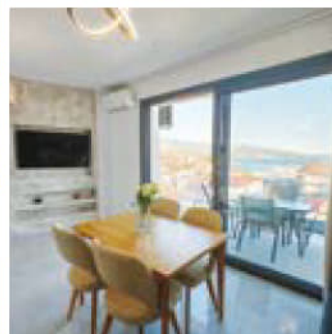

ASTRA VIEW

gradska plaža

GPS N40.096859/E23.782169

15min

STUDIO

APARTMAN

DUPLEX

P1,2,3,4
SPRAT

JUL-AVG

POPULAR

Potpuno nova kuća Astra View primila je svoje prve goste u julu 2024. godine. U ponudi su apartmani i duplexi na prvom, drugom i trećem spratu kao i superior studio na četvrtom spratu. Sa izuzetkom apartmana i duplexa na prvom spratu svi ostali imaju prostrane terase sa direktnim pogledom na mesto, more i najlepši zalazak sunca u Neos Marmarasu. Kuća poseduje lift koji je gostima na raspolaganju. Nalazi se u centru Neos Marmarasa na samo 180m od glavnog trga i čuvene Roma Pizze gde se nalazi i luka za turističke brodice.

LOKACIJA/POLOŽAJ KUĆE:

UDOBNOST:

ODNOS CENA/KVALITET:

DOMAĆIN:

3D TURE

1 1/3 STUDIO

32 1/2+3 APP DM

22 1/2+5 DUPLEX DM

4.98

STUDIO

br. 1, 2

visoko prizemlje

SUPERIOR STUDIO DM

br. 41

IV sprat

APARTMAN

br. 11

I sprat

APARTMAN DM

br. 31

III sprat

br. 21

II sprat

br. 32

III sprat

DUPLEX

br. 12

I sprat

DUPLEX DM

br. 22

II sprat

BELEŠKE