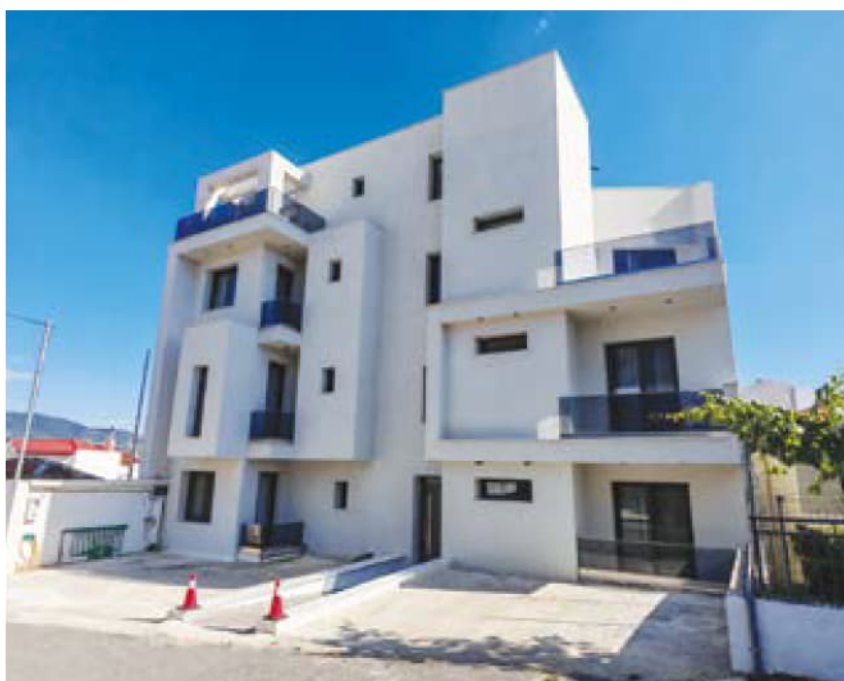

ASTRA VIEW

gradska plaža

GPS N40.096859/E23.782169

15min

STUDIO

APARTMAN

DUPLEX

P1,2,3,4
SPRAT

JUL-AVG

POPULAR

Potpuno nova kuća Astra View primila je svoje prve goste u julu 2024. godine. U ponudi su apartmani i duplexi na prvom, drugom i trećem spratu kao i superior studio na četvrtom spratu. Sa izuzetkom apartmana i duplexa na prvom spratu svi ostali imaju prostrane terase sa direktnim pogledom na mesto, more i najlepši zalazak sunca u Neos Marmarasu. Kuća poseduje lift koji je gostima na raspolaganju. Nalazi se u centru Neos Marmarasa na samo 180m od glavnog trga i čuvene Roma Pizze gde se nalazi i luka za turističke brodice.

LOKACIJA/POLOŽAJ KUĆE:

UDOBNOST:

ODNOS CENA/KVALITET:

DOMAĆIN:

3D TURE

1 1/3 STUDIO

32 1/2+3 APP DM

22 1/2+5 DUPLEX DM

4.98

STUDIO

br. 1, 2

visoko prizemlje

SUPERIOR STUDIO DM

br. 41

IV sprat

APARTMAN

br. 11

I sprat

APARTMAN DM

br. 31

III sprat

br. 21

II sprat

br. 32

III sprat

DUPLEX

br. 12

I sprat

DUPLEX DM

br. 22

II sprat

BELEŠKE