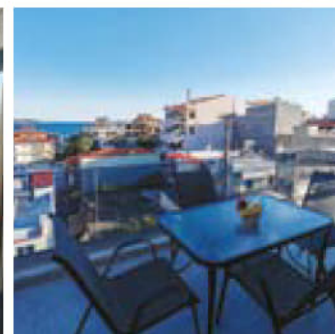

ASTRA VIEW

gradska plaža

GPS N40.096859/E23.782169

15min

STUDIO

APARTMAN

DUPLEX

P1,2,3,4
SPRAT

JUL-AVG

POPULAR

Potpuno nova kuća Astra View primila je svoje prve goste u julu 2024. godine. U ponudi su apartmani i duplexi na prvom, drugom i trećem spratu kao i superior studio na četvrtom spratu. Sa izuzetkom apartmana i duplexa na prvom spratu svi ostali imaju prostrane terase sa direktnim pogledom na mesto, more i najlepši zalazak sunca u Neos Marmarasu. Kuća poseduje lift koji je gostima na raspolaganju. Nalazi se u centru Neos Marmarasa na samo 180m od glavnog trga i čuvene Roma Pizze gde se nalazi i luka za turističke brodice.

LOKACIJA/POLOŽAJ KUĆE:

UDOBNOST:

ODNOS CENA/KVALITET:

DOMAĆIN:

3D TURE

1 1/3 STUDIO

32 1/2+3 APP DM

22 1/2+5 DUPLEX DM

4.98

STUDIO

br. 1, 2

visoko prizemlje

SUPERIOR STUDIO DM

br. 41

IV sprat

APARTMAN

br. 11

I sprat

APARTMAN DM

br. 31

III sprat

br. 21

II sprat

br. 32

III sprat

DUPLEX

br. 12

I sprat

DUPLEX DM

br. 22

II sprat

BELEŠKE