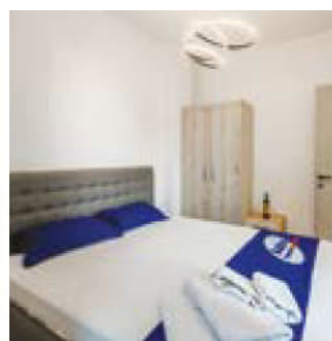

ASTRA VIEW

gradska plaža

GPS N40.096859/E23.782169

15min

STUDIO

APARTMAN

DUPLEX

P1,2,3,4
SPRAT

JUL-AVG

POPULAR

Potpuno nova kuća Astra View primila je svoje prve goste u julu 2024. godine. U ponudi su apartmani i duplexi na prvom, drugom i trećem spratu kao i superior studio na četvrtom spratu. Sa izuzetkom apartmana i duplexa na prvom spratu svi ostali imaju prostrane terase sa direktnim pogledom na mesto, more i najlepši zalazak sunca u Neos Marmarasu. Kuća poseduje lift koji je gostima na raspolaganju. Nalazi se u centru Neos Marmarasa na samo 180m od glavnog trga i čuvene Roma Pizze gde se nalazi i luka za turističke brodice.

LOKACIJA/POLOŽAJ KUĆE:

UDOBNOST:

ODNOS CENA/KVALITET:

DOMAĆIN:

3D TURE

1 1/3 STUDIO

32 1/2+3 APP DM

22 1/2+5 DUPLEX DM

4.98

STUDIO

br. 1, 2

visoko prizemlje

SUPERIOR STUDIO DM

br. 41

IV sprat

APARTMAN

br. 11

I sprat

APARTMAN DM

br. 31

III sprat

br. 21

II sprat

br. 32

III sprat

DUPLEX

br. 12

I sprat

DUPLEX DM

br. 22

II sprat

BELEŠKE