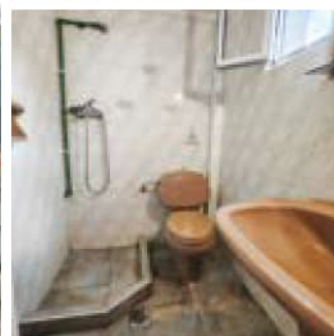

SISSY

gradska plaža

GPS N40.09262/E23.78971

300m

STUDIO

APARTMAN

P,1,2
SPRAT

Kuća Sissy se nalazi na 150m od mora, iznad fudbalskog stadiona, a na 300m od gradske plaže u neposrednoj blizini dobro opremljenog supermarketa kao i taverni. U ponudi su studiji za 2 do 3 osobe kao i apartman za 5 osoba. Kuća ima signal za besplatno korišćenje bežičnog interneta, a smeštajne jedinice imaju TV i klima uređaj čije se korišćenje doplaćuje. Kuća ima manje dvorište. Određeni studiji imaju i pogled na more.

LOKACIJA/POLOŽAJ KUĆE:

UDOBNOST:

ODNOS CENA/KVALITET:

DOMAĆIN:

3D TURE

6 1/5 APP

10 1/3 STUDIO DM

4.54

STUDIO

br. 8

II sprat

br. 5a

prizemlje

br. 3,4

prizemlje

STUDIO DM

br. 10

II sprat

APARTMAN

br. 6

I sprat

BELEŠKE