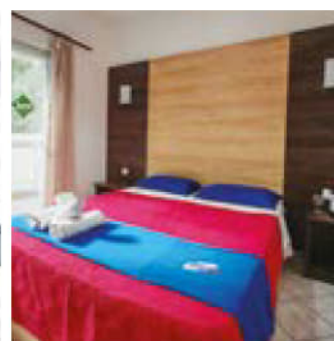

SISSY

gradska plaža

GPS N40.09262/E23.78971

300m

STUDIO

APARTMAN

P,1,2
SPRAT

Kuća Sissy se nalazi na 150m od mora, iznad fudbalskog stadiona, a na 300m od gradske plaže u neposrednoj blizini dobro opremljenog supermarketa kao i taverni. U ponudi su studiji za 2 do 3 osobe kao i apartman za 5 osoba. Kuća ima signal za besplatno korišćenje bežičnog interneta, a smeštajne jedinice imaju TV i klima uređaj čije se korišćenje doplaćuje. Kuća ima manje dvorište. Određeni studiji imaju i pogled na more.

LOKACIJA/POLOŽAJ KUĆE:

UDOBNOST:

ODNOS CENA/KVALITET:

DOMAĆIN:

3D TURE

6 1/5 APP

10 1/3 STUDIO DM

4.54

STUDIO

br. 8

II sprat

br. 5a

prizemlje

br. 3,4

prizemlje

STUDIO DM

br. 10

II sprat

APARTMAN

br. 6

I sprat

BELEŠKE