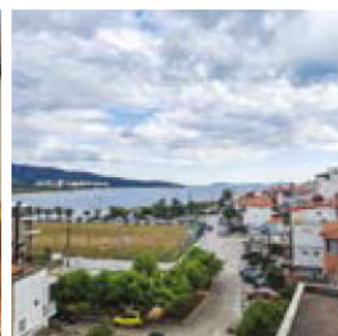

SISSY

gradska plaža

GPS N40.09262/E23.78971

300m

STUDIO

APARTMAN

P,1,2
SPRAT

Kuća Sissy se nalazi na 150m od mora, iznad fudbalskog stadiona, a na 300m od gradske plaže u neposrednoj blizini dobro opremljenog supermarketa kao i taverni. U ponudi su studiji za 2 do 3 osobe kao i apartman za 5 osoba. Kuća ima signal za besplatno korišćenje bežičnog interneta, a smeštajne jedinice imaju TV i klima uređaj čije se korišćenje doplaćuje. Kuća ima manje dvorište. Određeni studiji imaju i pogled na more.

LOKACIJA/POLOŽAJ KUĆE:

UDOBNOST:

ODNOS CENA/KVALITET:

DOMAĆIN:

3D TURE

6 1/5 APP

10 1/3 STUDIO DM

4.54

STUDIO

br. 8

II sprat

br. 5a

prizemlje

br. 3,4

prizemlje

STUDIO DM

br. 10

II sprat

APARTMAN

br. 6

I sprat

BELEŠKE