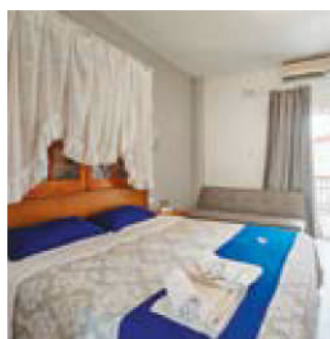

STAR PARADISE

Paradiso plaža

GPS N40.10492/E23.77994

100m

STUDIO

DUPLEX

VP,1
SPRAT

Kuća Star Paradise Studios se nalazi na oko 100m od plaže u delu grada koji se popularno naziva Paradiso, na nešto više od 1200m od centra Neos Marmarasa. Studiji i apartmani nalaze se u visokom prizemlju i na prvom spratu. Kuća ima SAT TV, WIFI, kao i klima uređaje čije je korišćenje uključeno u cenu. Gosti imaju na raspolaganju bazen, roštilj i dvorište kuće koji se nalaze u sklopu istoimenog hotela. Na 30m se nalazi parking za vozila gostiju.

LOKACIJA/POLOŽAJ KUĆE:

UDOBNOST:

ODNOS CENA/KVALITET:

DOMAĆIN:

3D TURE

5 1/2+1 STUDIO

7 1/4+1 DUPLEX

4.92

STUDIO

br. 3,4

visoko prizemlje

br. 6

I sprat

br. 1,2

visoko prizemlje

br. 5

I sprat

DUPLEX

br. 7

I sprat

BELEŠKE