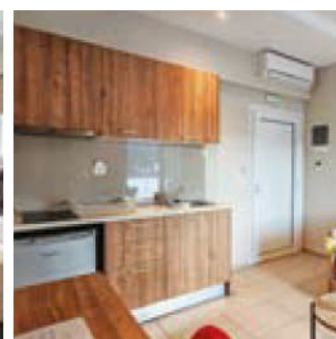

ASTRA SUITES

GPS N40.081811/E23.975670

290m

STUDIO

APARTMAN

NP
SPRAT

Nova luksuzna kuća nalazi se na oko 290m od najlepšeg dela peščane plaže u Sarti Beach-u. Veoma prostran kompleks gostima nudi veliko travnato dvorište sa bazenom od preko 70m², dečijim bazenom od 12m², roštilj i parking. U ponudi su studiji i apartmani u niskom prizemlju, na prvom, drugom i trećem spratu. Kuća ima SAT TV, klima uređaje čije je korišćenje uključeno u cenu kao i signal za besplatan internet. Organizovano je čišćenje studija i apartmana nekoliko puta tokom smene. Smeštaj u svakom smislu podseća na boutique hotele i opravdano je najskuplji i najtraženiji u Sartiju.

LOKACIJA/POLOŽAJ KUĆE:

UDOBNOST:

ODNOS CENA/KVALITET:

DOMAĆIN:

5.00

STUDIO

br. 2, 4
nisko prizemlje UT

br. 3
nisko prizemlje UT

APARTMAN

br. 1
nisko prizemlje UT

br. 11
I sprat

br. 21
II sprat

br. 31
III sprat

APARTMAN

br. 12, 13
I sprat

br. 22, 23
II sprat

br. 32, 33
III sprat

POGLED DVORIŠTE

POGLED BAZEN

BELEŠKE