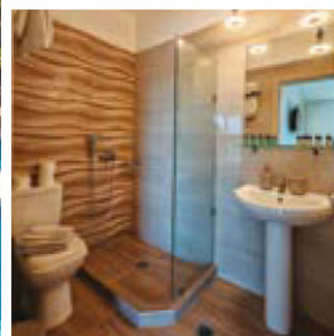

ASTRA SUITES

GPS N40.081811/E23.975670

290m

STUDIO

APARTMAN

NP
SPRAT

Nova luksuzna kuća nalazi se na oko 290m od najlepšeg dela peščane plaže u Sarti Beach-u. Veoma prostran kompleks gostima nudi veliko travnato dvorište sa bazenom od preko 70m², dečijim bazenom od 12m², roštilj i parking. U ponudi su studiji i apartmani u niskom prizemlju, na prvom, drugom i trećem spratu. Kuća ima SAT TV, klima uređaje čije je korišćenje uključeno u cenu kao i signal za besplatan internet. Organizovano je čišćenje studija i apartmana nekoliko puta tokom smene. Smeštaj u svakom smislu podseća na boutique hotele i opravdano je najskuplji i najtraženiji u Sartiju.

LOKACIJA/POLOŽAJ KUĆE:

UDOBNOST:

ODNOS CENA/KVALITET:

DOMAĆIN:

5.00

STUDIO

br. 2, 4
nisko prizemlje UT

br. 3
nisko prizemlje UT

APARTMAN

br. 1
nisko prizemlje UT

br. 11
I sprat

br. 21
II sprat

br. 31
III sprat

APARTMAN

br. 12, 13
I sprat

br. 22, 23
II sprat

br. 32, 33
III sprat

POGLED DVORIŠTE

POGLED BAZEN

BELEŠKE