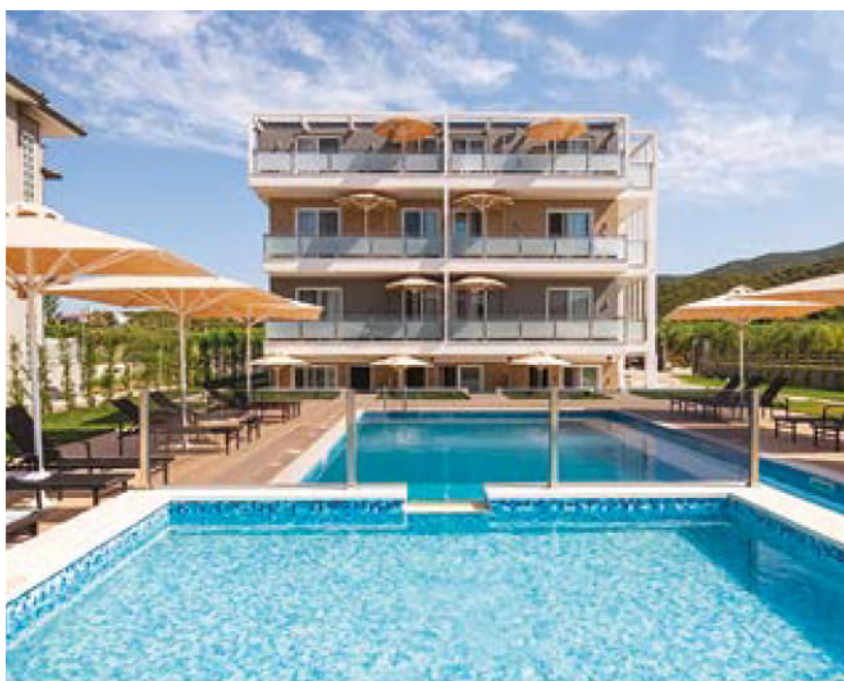

ASTRA SUITES

GPS N40.081811/E23.975670

290m

STUDIO

APARTMAN

NP
SPRAT

Nova luksuzna kuća nalazi se na oko 290m od najlepšeg dela peščane plaže u Sarti Beach-u. Veoma prostran kompleks gostima nudi veliko travnato dvorište sa bazenom od preko 70m², dečijim bazenom od 12m², roštilj i parking. U ponudi su studiji i apartmani u niskom prizemlju, na prvom, drugom i trećem spratu. Kuća ima SAT TV, klima uređaje čije je korišćenje uključeno u cenu kao i signal za besplatan internet. Organizovano je čišćenje studija i apartmana nekoliko puta tokom smene. Smeštaj u svakom smislu podseća na boutique hotele i opravdano je najskuplji i najtraženiji u Sartiju.

LOKACIJA/POLOŽAJ KUĆE:

UDOBNOST:

ODNOS CENA/KVALITET:

DOMAĆIN:

5.00

STUDIO

br. 2, 4
nisko prizemlje UT

br. 3
nisko prizemlje UT

APARTMAN

br. 1
nisko prizemlje UT

br. 11
I sprat

br. 21
II sprat

br. 31
III sprat

APARTMAN

br. 12, 13
I sprat

br. 22, 23
II sprat

br. 32, 33
III sprat

POGLED DVORIŠTE

POGLED BAZEN

BELEŠKE