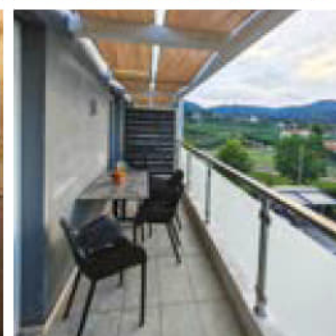

ASTRA SUITES

GPS N40.081811/E23.975670

290m

STUDIO

APARTMAN

NP
SPRAT

Nova luksuzna kuća nalazi se na oko 290m od najlepšeg dela peščane plaže u Sarti Beach-u. Veoma prostran kompleks gostima nudi veliko travnato dvorište sa bazenom od preko 70m², dečijim bazenom od 12m², roštilj i parking. U ponudi su studiji i apartmani u niskom prizemlju, na prvom, drugom i trećem spratu. Kuća ima SAT TV, klima uređaje čije je korišćenje uključeno u cenu kao i signal za besplatan internet. Organizovano je čišćenje studija i apartmana nekoliko puta tokom smene. Smeštaj u svakom smislu podseća na boutique hotele i opravdano je najskuplji i najtraženiji u Sartiju.

LOKACIJA/POLOŽAJ KUĆE:

UDOBNOST:

ODNOS CENA/KVALITET:

DOMAĆIN:

5.00

STUDIO

br. 2, 4
nisko prizemlje UT

br. 3
nisko prizemlje UT

APARTMAN

br. 1
nisko prizemlje UT

br. 11
I sprat

br. 21
II sprat

br. 31
III sprat

APARTMAN

br. 12, 13
I sprat

br. 22, 23
II sprat

br. 32, 33
III sprat

POGLED DVORIŠTE

POGLED BAZEN

BELEŠKE