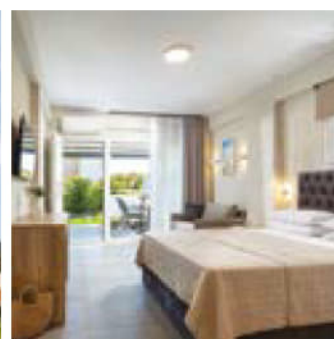

ASTRA SUITES

GPS N40.081811/E23.975670

290m

STUDIO

APARTMAN

NP
SPRAT

Nova luksuzna kuća nalazi se na oko 290m od najlepšeg dela peščane plaže u Sarti Beach-u. Veoma prostran kompleks gostima nudi veliko travnato dvorište sa bazenom od preko 70m², dečijim bazenom od 12m², roštilj i parking. U ponudi su studiji i apartmani u niskom prizemlju, na prvom, drugom i trećem spratu. Kuća ima SAT TV, klima uređaje čije je korišćenje uključeno u cenu kao i signal za besplatan internet. Organizovano je čišćenje studija i apartmana nekoliko puta tokom smene. Smeštaj u svakom smislu podseća na boutique hotele i opravdano je najskuplji i najtraženiji u Sartiju.

LOKACIJA/POLOŽAJ KUĆE:

UDOBNOST:

ODNOS CENA/KVALITET:

DOMAĆIN:

5.00

STUDIO

br. 2, 4
nisko prizemlje UT

br. 3
nisko prizemlje UT

APARTMAN

br. 1
nisko prizemlje UT

br. 11
I sprat

br. 21
II sprat

br. 31
III sprat

APARTMAN

br. 12, 13
I sprat

br. 22, 23
II sprat

br. 32, 33
III sprat

POGLED DVORIŠTE

POGLED BAZEN

BELEŠKE