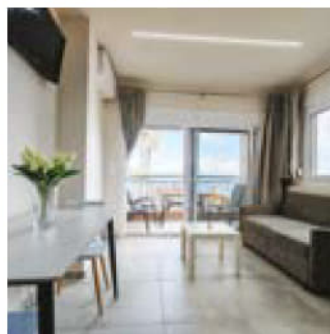

F&M

GPS N40.08086/E23.97882

150m

STUDIO

DUPLEX

APARTMAN
SUPERIOR

VP,1
SPRAT

Nedavno renovirana kuća F&M nalazi se u Sarti Beach-u, na samo 150m od plaže, u delu gde je ubedljivo najlepša. U ponudi su studiji za 2-4 osobe i duplexi za do 4 osobe koji se nalaze u visokom prizemlju i prvom spratu. Jedan od duplexa ima direktan pogled na more. Kuća ima SAT TV, WIFI i klima uređaje čije je korišćenje uključeno u cenu. Pored standardne kuhinjske opreme gostima je na raspolaganju i mikrotalasna rena.

LOKACIJA/POLOŽAJ KUĆE:

UDOBNOST:

ODNOS CENA/KVALITET:

DOMAĆIN:

3D TURE

1 1/2+2 STD 1/3 STUDIO BM
6 1/3+2 APP SUPERIOR DM

4.82

STUDIO

br. 5
II sprat

br. 1 (kreveti
na sprat)
visoko prizemlje

br. 3 (kreveti
na sprat)
I sprat

DUPLEX

br. 2
visoko prizemlje

DUPLEX DM

br. 4
I sprat

SUPERIOR APARTMAN DM

br. 6
II sprat

BELEŠKE