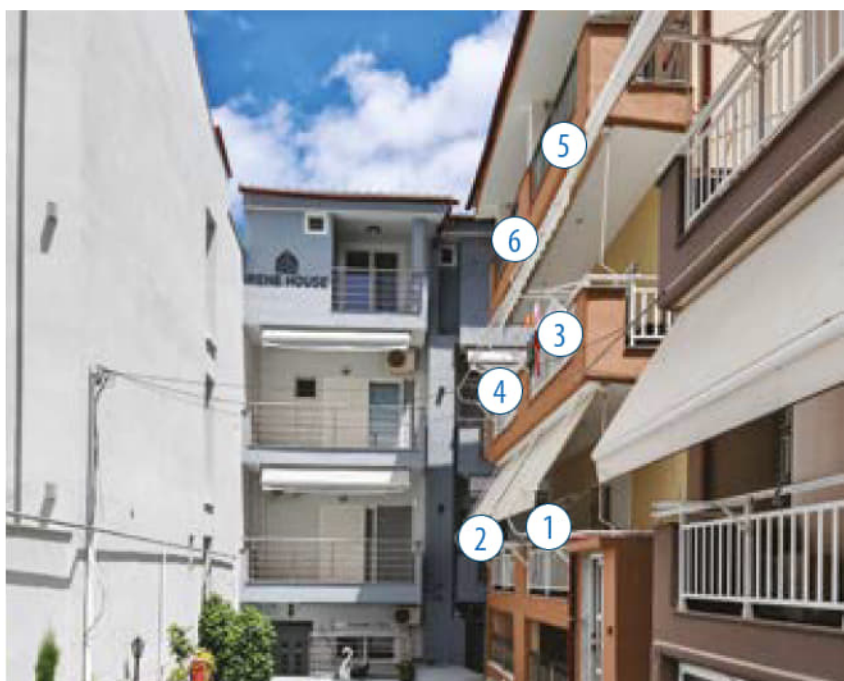

F&M

GPS N40.08086/E23.97882

150m

STUDIO

DUPLEX

APARTMAN
SUPERIORVP,1
SPRAT

Nedavno renovirana kuća F&M nalazi se u Sarti Beach-u, na samo 150m od plaže, u delu gde je ubedljivo najlepša. U ponudi su studiji za 2-4 osobe i duplexi za do 4 osobe koji se nalaze u visokom prizemlju i prvom spratu. Jedan od duplexa ima direktan pogled na more. Kuća ima SAT TV, WIFI i klima uređaje čije je korišćenje uključeno u cenu. Pored standardne kuhinjske opreme gostima je na raspolaganju i mikrotalasna rena.

LOKACIJA/POLOŽAJ KUĆE:

UDOBNOST:

ODNOS CENA/KVALITET:

DOMAĆIN:

3D TURE

1 1/2+2 STD 1/3 STUDIO BM
6 1/3+2 APP SUPERIOR DM

4.82

STUDIO