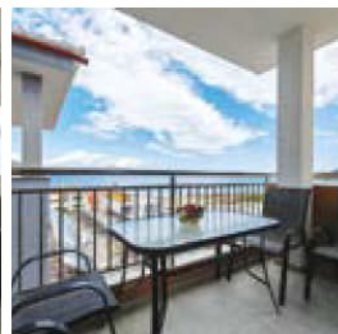

F&M

GPS N40.08086/E23.97882

150m

STUDIO

DUPLEX

APARTMAN
SUPERIOR

VP,1
SPRAT

Nedavno renovirana kuća F&M nalazi se u Sarti Beach-u, na samo 150m od plaže, u delu gde je ubedljivo najlepša. U ponudi su studiji za 2-4 osobe i duplexi za do 4 osobe koji se nalaze u visokom prizemlju i prvom spratu. Jedan od duplexa ima direktan pogled na more. Kuća ima SAT TV, WIFI i klima uređaje čije je korišćenje uključeno u cenu. Pored standardne kuhinjske opreme gostima je na raspolaganju i mikrotalasna rena.

LOKACIJA/POLOŽAJ KUĆE:

UDOBNOST:

ODNOS CENA/KVALITET:

DOMAĆIN:

3D TURE

1 1/2+2 STD 1/3 STUDIO BM
6 1/3+2 APP SUPERIOR DM

4.82

STUDIO

br. 5
II sprat

br. 1 (kreveti
na sprat)
visoko prizemlje

br. 3 (kreveti
na sprat)
I sprat

DUPLEX

br. 2
visoko prizemlje

DUPLEX DM

br. 4
I sprat

SUPERIOR APARTMAN DM

br. 6
II sprat

BELEŠKE