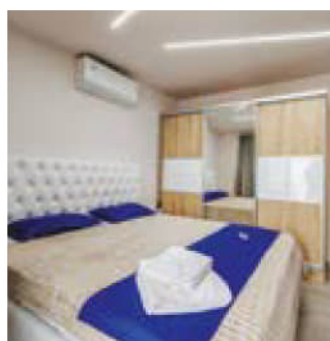

F&M

GPS N40.08086/E23.97882

150m

STUDIO

DUPLEX

APARTMAN
SUPERIOR

VP,1
SPRAT

Nedavno renovirana kuća F&M nalazi se u Sarti Beach-u, na samo 150m od plaže, u delu gde je ubedljivo najlepša. U ponudi su studiji za 2-4 osobe i duplexi za do 4 osobe koji se nalaze u visokom prizemlju i prvom spratu. Jedan od duplexa ima direktan pogled na more. Kuća ima SAT TV, WIFI i klima uređaje čije je korišćenje uključeno u cenu. Pored standardne kuhinjske opreme gostima je na raspolaganju i mikrotalasna rena.

LOKACIJA/POLOŽAJ KUĆE:

UDOBNOST:

ODNOS CENA/KVALITET:

DOMAĆIN:

3D TURE

1 1/2+2 STD 1/3 STUDIO BM
6 1/3+2 APP SUPERIOR DM

4.82

STUDIO

br. 5
II sprat

br. 1 (kreveti
na sprat)
visoko prizemlje

br. 3 (kreveti
na sprat)
I sprat

DUPLEX

br. 2
visoko prizemlje

DUPLEX DM

br. 4
I sprat

SUPERIOR APARTMAN DM

br. 6
II sprat

BELEŠKE