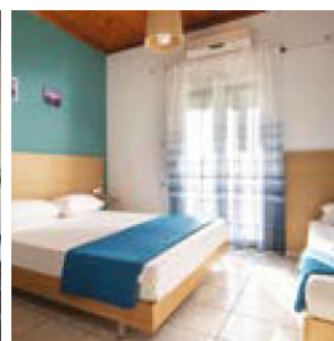

ANNA SYKIA

GPS N40.09500/E23.97879

50m

STUDIO

APARTMAN

VP
SPRAT

P

POPULAR

Nalazi se na 50m od prostrane Sykia plaže. U ponudi su studiji za do 4 osobe i apartmani za do 5 osoba koji se nalaze u visokom prizemlju. Kuća ima SAT TV, WIFI i klima uređaje čije je korišćenje uključeno u cenu. Gostima je na raspolaganju parking. Najbliži market za nabavku osnovnih potrepština se nalazi na nekih 400m od kuće. Za veće snabdevanje najbliža je Sykia na 4km ili Sarti na 11km od kuće.

LOKACIJA/POLOŽAJ KUĆE:

UDOBNOST:

ODNOS CENA/KVALITET:

DOMAĆIN:

3D TURE

1 1/5 APP

6 1/3+1 STUDIO

4.94

STUDIO

br. 6

visoko prizemlje

APARTMAN

br. 1,2

visoko prizemlje

BELEŠKE