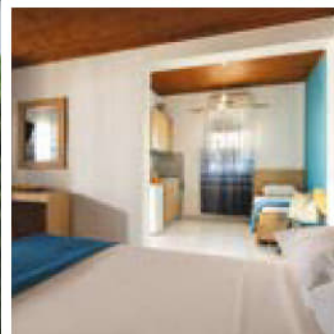

ANNA SYKIA

GPS N40.09500/E23.97879

50m

STUDIO

APARTMAN

VP
SPRAT

P

POPULAR

Nalazi se na 50m od prostrane Sykia plaže. U ponudi su studiji za do 4 osobe i apartmani za do 5 osoba koji se nalaze u visokom prizemlju. Kuća ima SAT TV, WIFI i klima uređaje čije je korišćenje uključeno u cenu. Gostima je na raspolaganju parking. Najbliži market za nabavku osnovnih potrepština se nalazi na nekih 400m od kuće. Za veće snabdevanje najbliža je Sykia na 4km ili Sarti na 11km od kuće.

LOKACIJA/POLOŽAJ KUĆE:

UDOBNOST:

ODNOS CENA/KVALITET:

DOMAĆIN:

3D TURE

1 1/5 APP

6 1/3+1 STUDIO

4.94

STUDIO

br. 6

visoko prizemlje

APARTMAN

br. 1,2

visoko prizemlje

BELEŠKE