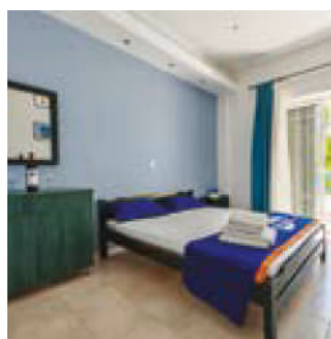

MAGDA

GPS N39.99191/E23.98988

80m

STUDIO

APARTMAN

P,1,2
SPRAT

POPULAR

Nalazi se na oko 80m od plaže u najlepšem delu Kalamicija. Apartmani i studiji se nalaze u prizemlju, na prvom i drugom spratu. Kuća ima SAT TV, signal za bežični internet i klima uređaje čije je korišćenje uključeno u cenu. Kuća ima i uređeno travnato dvorište sa zajedničkim roštiljem, kao i nekoliko parking mesta za goste kuće.

LOKACIJA/POLOŽAJ KUĆE:

UDOBNOST:

ODNOS CENA/KVALITET:

DOMAĆIN:

3D TURE

202 1/4 APP

204 1/2+2 STUDIO

4.96

STUDIO

br. 203
I sprat

br. 104
prizemlje

br. 206,207
II sprat

br. 204,205
I sprat

(kreveti
na sprat)

APARTMAN

br. 201
prizemlje

br. 202
I sprat

MAX KUĆE U KOJIMA NIJE DOZVOLJENO
DETE PREKO MAX. BROJA OSOBA

BELEŠKE