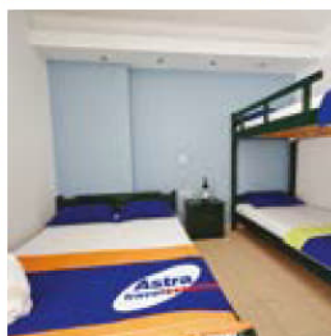

MAGDA

GPS N39.99191/E23.98988

80m

STUDIO

APARTMAN

P,1,2
SPRAT

POPULAR

Nalazi se na oko 80m od plaže u najlepšem delu Kalamicija. Apartmani i studiji se nalaze u prizemlju, na prvom i drugom spratu. Kuća ima SAT TV, signal za bežični internet i klima uređaje čije je korišćenje uključeno u cenu. Kuća ima i uređeno travnato dvorište sa zajedničkim roštiljem, kao i nekoliko parking mesta za goste kuće.

LOKACIJA/POLOŽAJ KUĆE:

UDOBNOST:

ODNOS CENA/KVALITET:

DOMAĆIN:

3D TURE

202 1/4 APP

204 1/2+2 STUDIO

4.96

STUDIO

br. 203
I sprat

br. 104
prizemlje

br. 206,207
II sprat

br. 204,205
I sprat

(kreveti
na sprat)

APARTMAN

br. 201
prizemlje

br. 202
I sprat

MAX KUĆE U KOJIMA NIJE DOZVOLJENO
DETE PREKO MAX. BROJA OSOBA

BELEŠKE