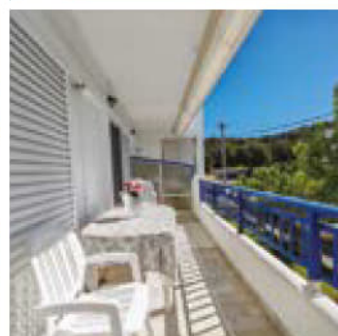

MAGDA

GPS N39.99191/E23.98988

80m

STUDIO

APARTMAN

P,1,2
SPRAT

POPULAR

Nalazi se na oko 80m od plaže u najlepšem delu Kalamicija. Apartmani i studiji se nalaze u prizemlju, na prvom i drugom spratu. Kuća ima SAT TV, signal za bežični internet i klima uređaje čije je korišćenje uključeno u cenu. Kuća ima i uređeno travnato dvorište sa zajedničkim roštiljem, kao i nekoliko parking mesta za goste kuće.

LOKACIJA/POLOŽAJ KUĆE:

UDOBNOST:

ODNOS CENA/KVALITET:

DOMAĆIN:

3D TURE

202 1/4 APP

204 1/2+2 STUDIO

4.96

STUDIO

br. 203
I sprat

br. 104
prizemlje

br. 206,207
II sprat

br. 204,205
I sprat

(kreveti
na sprat)

APARTMAN

br. 201
prizemlje

br. 202
I sprat

MAX KUĆE U KOJIMA NIJE DOZVOLJENO
DETE PREKO MAX. BROJA OSOBA

BELEŠKE