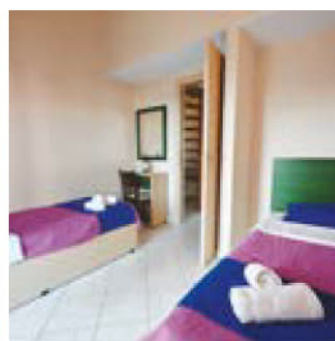

ALEXANDRA

GPS N40.212359/E23.674368

130m

STUDIO

DUPLEX

STUDIO
+GALERIJA

APARTMAN
+GALERIJA

P,1
SPRAT

POPULAR

Kuća se nalazi u mirnom delu Nikitija na oko 130m od plaže. U ponudi su studiji i duplex, koji se nalaze u prizemlju i visokom prizemlju, i apartmani sa galerijom koji se nalaze na prvom spratu. Kuća ima signal za bežični internet, a smeštajne jedinice imaju TV, klima uređaj čije je korišćenje uključeno u cenu. Gostima je na raspolaganju dvorište kao i bazen koji mogu da koriste u susednoj kući Stefania.

LOKACIJA/POLOŽAJ KUĆE:

UDOBNOST:

ODNOS CENA/KVALITET:

DOMAĆIN:

3D TURE

105 1/2+2 STUDIO

208 1/2+2 DUPLEX

205 1/4+2 APP SA GALERIJOM

4.48

STUDIO

br. 105-107
prizemlje

STUDIO + GALERIJA

br. 204
I sprat

APARTMAN + GALERIJA

br. 205-207 (MAX. 6 PAX)
I sprat

DUPLEX

br. 208
I sprat

BELEŠKE