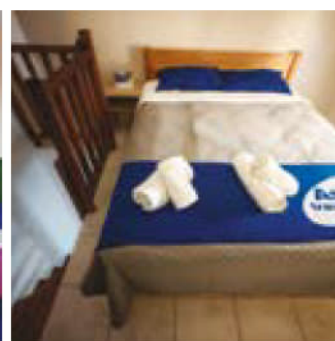

ALEXANDRA

GPS N40.212359/E23.674368

130m

STUDIO

DUPLEX

STUDIO
+GALERIJA

APARTMAN
+GALERIJA

P,1
SPRAT

POPULAR

Kuća se nalazi u mirnom delu Nikitija na oko 130m od plaže. U ponudi su studiji i duplex, koji se nalaze u prizemlju i visokom prizemlju, i apartmani sa galerijom koji se nalaze na prvom spratu. Kuća ima signal za bežični internet, a smeštajne jedinice imaju TV, klima uređaj čije je korišćenje uključeno u cenu. Gostima je na raspolaganju dvorište kao i bazen koji mogu da koriste u susednoj kući Stefania.

LOKACIJA/POLOŽAJ KUĆE:

UDOBNOST:

ODNOS CENA/KVALITET:

DOMAĆIN:

3D TURE

105 1/2+2 STUDIO

208 1/2+2 DUPLEX

205 1/4+2 APP SA GALERIJOM

4.48

STUDIO

br. 105-107
prizemlje

STUDIO + GALERIJA

br. 204
I sprat

APARTMAN + GALERIJA

br. 205-207 (MAX. 6 PAX)
I sprat

DUPLEX

br. 208
I sprat

BELEŠKE