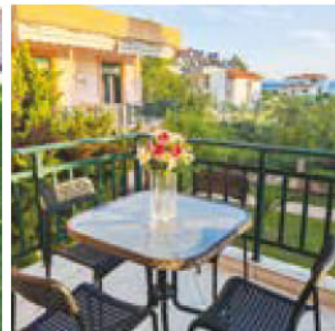

ALEXANDRA

GPS N40.212359/E23.674368

130m

STUDIO

DUPLEX

STUDIO
+GALERIJA

APARTMAN
+GALERIJA

P,1
SPRAT

POPULAR

Kuća se nalazi u mirnom delu Nikitija na oko 130m od plaže. U ponudi su studiji i duplex, koji se nalaze u prizemlju i visokom prizemlju, i apartmani sa galerijom koji se nalaze na prvom spratu. Kuća ima signal za bežični internet, a smeštajne jedinice imaju TV, klima uređaj čije je korišćenje uključeno u cenu. Gostima je na raspolaganju dvorište kao i bazen koji mogu da koriste u susednoj kući Stefania.

LOKACIJA/POLOŽAJ KUĆE:

UDOBNOST:

ODNOS CENA/KVALITET:

DOMAĆIN:

3D TURE

105 1/2+2 STUDIO

208 1/2+2 DUPLEX

205 1/4+2 APP SA GALERIJOM

4.48

STUDIO

br. 105-107
prizemlje

STUDIO + GALERIJA

br. 204
I sprat

APARTMAN + GALERIJA

br. 205-207 (MAX. 6 PAX)
I sprat

DUPLEX

br. 208
I sprat

BELEŠKE